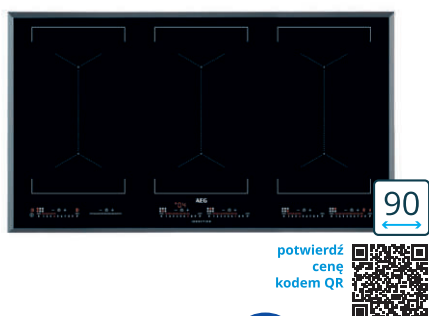

ZAWIASY ŚLIZGOWE

płyta indukcyjna IKE96654FB

5 lat gwarancji 5699 zł

płyta indukcyjna Multiplebridge / Funkcja Öko Timer™ / OptiHeat: 3 – stopniowa kontrola ciepła pozostałego / sterowanie dotykowe, podświetlane / Booster / wykrywanie obecności garnka / blokada ustawień / zabezpieczenie przed dziećmi / bezramkowa ze szlifem / Slim-fit szerokość 90 cm

90

potwierdź cenę kodem QR