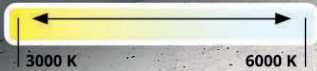

okap KOMO

KOMOPPODBK6001

1399 zł

podszafkowy / nominalna wydajność turbiny 713 m³/h / 4 poziomy mocy / tryb Turbo / sterowanie dotykowe z czerwonym podświetleniem / oświetlenie AMBIENT LED 2x3 W / **regulowana barwa oświetlenia od ciepłego do zimnego odcienia (3000-6000 K)** / ruchoma szyba / wyłącznik krańcowy / głośność 49-61 dB, tryb intensywny - 68 dB / **2 filtry węglowe BC2** wymagane do opcji recykulacji, do nabycia oddzielnie / **gl. okapu - 300 mm** / wykończenie - czarne szkło