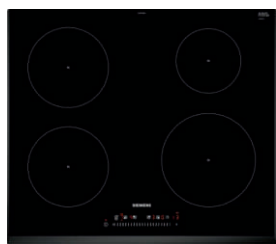

*promocja trwa do wyczerpania zapasów lub odwołania

potwierdź cenę kodem QR

płyta indukcyjna EE611BPB5E

5 lat gwarancji 1999 zł

4 pola indukcyjne powerBoost w tym 2 łączone w jedną strefę comiZone / 17 poziomów mocy / sterowanie sensorowe Sterowanie touchControl / funkcje: QuickStart i ReStart / funkcja powerManagement / timer z funkcją wyłączenia dla każdego pola / dwustopniowy wskaźnik zalegania ciepła / rozpoznawanie obecności naczyń / czasowy wyłącznik bezpieczeństwa / moc przyłączeniowa: 4,6 kW / zabezpieczenie przed uruchomieniem przez dzieci / bezramkowa z ozdobny szlifem z przodu / kolor czarny / szerokość 60 cm