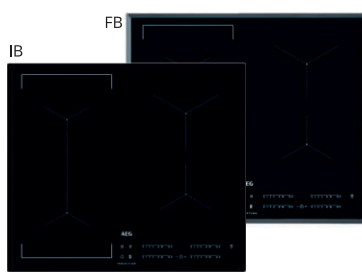

płyta indukcyjna IKE64441FB/IB

5 lat gwarancji 2599 zł

płyta indukcyjna MaxiSense® / Hob2Hood® / funkcja Bridge / 4 strefy grzejne Booster / sterowanie dotykowe / Funkcja Öko Timer™ wyłącza grzanie przed końcem gotowania / OptiHeat: 3-stopniowa funkcja kontroli ciepła pozostałego / wykrywanie obecności garnka / blokada ustawień / bezramkowa ze szlifem (FB) / bezramkowa bez szliflu do montażu na równi z blatem (IB) / szerokość 59 cm

60

potwierdź cenę kodem QR