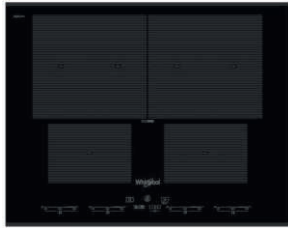

NOWOŚĆ

płyta indukcyjna SMO 654 OF/BT/IXL

4 pola indukcyjne / Techn. 6. Zmysł / Czujnik SmartSense z 7 metodami gotowania: duszenie, doprowadzenie do wrzenia, utrzymanie ciepła, Moka, smażenie na patelni, grillowanie, roztopianie / Flexi Full / Power Management / wykrywanie patelni / wskaźnik ciepła resztkowego / utrzymywanie ciepła / Timer / powłoka iXelium / szerokość 65 cm