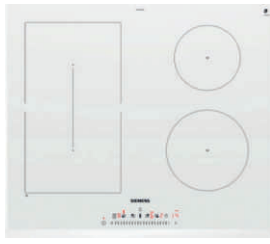

potwierdź cenę kodem QR

płyta indukcyjna ED652FSB5E

5 lat gwarancji 2899 zł

4 pola indukcyjne powerBoost w tym 2 łączone / 17 poz. mocy / Sterowanie touchSlider / funkcje: QuickStart i ReStart / timer z funkcją wyłączenia dla każdego pola / dwustopniowy wskaźnik zalegania ciepła / rozpoznawanie obecności naczyń / czasowy wyłącznik bezpieczeństwa / moc przyłączeniowa: 6,9 kW / zabezpieczenie przed uruchomieniem przez dzieci / szlif ozdobny przód i boki / kolor biały / szerokość 60 cm