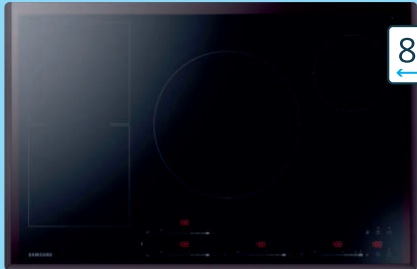

PROMOCJE

Kup 2 różne urządzenia SAMSUNG do zabudowy w tym piekarnik (nie wliczamy płyty) a **jedną z płyt** możesz nabyć

NZ84F7NC6AB
za **1929 zł**

NZ64H37070K
za **999 zł**

Kup 3 różne urządzenia SAMSUNG w tym piekarnik i zmywarkę (można wliczyć 1 urządzenie wolnostojące z katalogu, nie wliczamy płyty) a **jedną z płyt** możesz nabyć

NZ84F7NC6AB
za **1659 zł**

NZ64H37070K
za **729 zł**

*Promocje nie łączą się trwają do wyczerpania zapasów lub odwołania. Zestawy muszą składać się z różnych urządzeń. Płyty NZ84F7NC6AB i NZ64H37070K nie wchodzi do zestawu.

5 lat gwarancji **2799 zł**

5 lat gwarancji **1929 zł***

5 lat gwarancji **1659 zł***

płyta indukcyjna NZ84F7NC6AB

4 pola indukcyjne Booster / 15 poziomów mocy / strefa Flex Zone / funkcja pauzy / funkcja podtrzymywania ciepła / sterowanie suwakowe / bezramkowa z 3 ściętymi brzegami / szerokość 80 cm