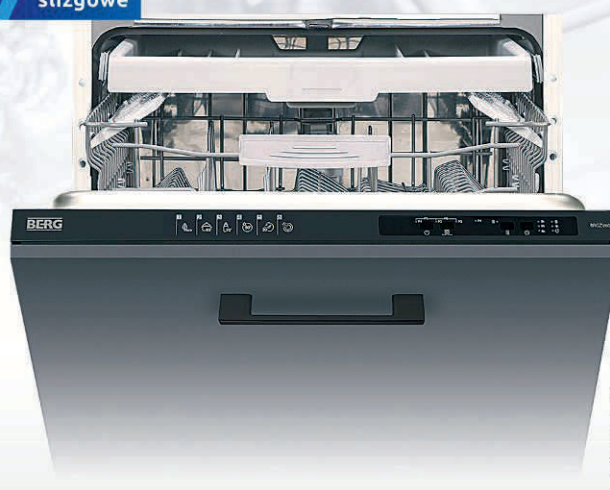

potwierdź cenę kodem QR

zmywarka BRGZV45S

5 lat gwarancji 1949 zł

zintegrowana do zabudowy / 6+1 programów: Wstępny, Szybki 30 min, Eco, Super 50 min, Intensywny 65 stopni, **Higieniczny**, Self Clean / zakres temperatur: 40, 50, 65, **70°C** / **połowa załadunku** / sterowanie przyciskami / 3 filtry / komora zmywarki ze stali szlachetnej / **dotąd dodatkowe suszenie Turbo Active** / zabezpieczenie przed przelaniem, wyciekami oraz przegrzaniem / Aqua Stop / **Infolight** / **3 kosze – szuflada na sztućce / górny kosz z możliwością regulacji / dodatkowy koszyk na sztućce / zawiasy ślizgowe** / opóźnienie startu 3-9 h / opcja multitabletki / wskaźnik braku nabyśczacza / wskaźnik braku soli / wskaźnik końca programu / sygnał dźwiękowy / głośność **45 dB(A)** / **zużycie wody: 9 l/cykl** / pojemność: 10 kompletów naczyń / zużycie energii: (ECO) 0,739 / roczne zużycie energii: 211 kWh / WxSxG: 820-870x450x550 mm

N O W O Ś Ć

Zawiasy ślizgowe

potwierdź cenę kodem QR

zmywarka BRGZV60S

5 lat gwarancji 1999 zł

zintegrowana do zabudowy / 6+1 programów: Wstępny, Szybki 30 min, Eco, Super 50 min, Intensywny 65 stopni, **Higieniczny**, Self Clean / zakres temperatur: 40, 50, 65, **70°C** / **połowa załadunku** / sterowanie przyciskami / 3 filtry / komora zmywarki ze stali szlachetnej / **dotąd dodatkowe suszenie Turbo Active** / zabezpieczenie przed przelaniem, wyciekami oraz przegrzaniem / Aqua Stop / **Infolight** / **3 kosze – szuflada na sztućce / górny kosz z możliwością regulacji / dodatkowy koszyk na sztućce / zawiasy ślizgowe** / opóźnienie startu 3-9 h / opcja multitabletki / wskaźnik braku nabyśczacza / wskaźnik braku soli / wskaźnik końca programu / sygnał dźwiękowy / głośność **45 dB(A)** / klasa efektywności energetycznej E / **zużycie wody: 9 l/cykl** / pojemność: 13 kompletów naczyń / zużycie energii: (ECO) 0,917 / roczne zużycie energii: 261 kWh / WxSxG: 820-870x589x550 mm

PROMOCJA

Kup min. 3 różne urządzenia AGD marki BERG o wartości min. 5000 zł brutto, a otrzymasz

jeden z modeli zlewozmywaka Hobart za

HOBART BRQ 14104 / 19104 1,0 BOC
zlewozmywak granitowy z systemem przelewowo-odpływowym **Flex SPACE**: wymiary: 565x510 mm / wymiary komory: 359x495 mm / gł. kom.: 200 mm / kolor: czarny onyx (14), czarny bazalt – głęboka czerń (19)

10 lat gwarancji PROMOCJA 1 zł 769 zł