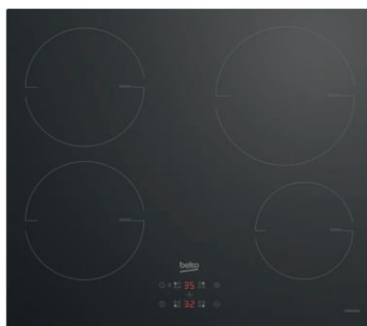

**zestaw do zabudowy
BSM24320B***

piekarnik: 8 funkcji, w tym: **pieczenie 3D**, grill, termoobieg / **Booster** / **cichy domyk** / czyszczenie parowe / **przewodnice teleskopowe** (na 1 poziomie) / blokada rodzicielska / poj. 71 l / **płyta**: 4 pola indukcyjne **Booster** / wskaźnik ciepła resztkowego / Timer / zabezpieczenie przed przegrzaniem i zalaniem / ***do wyczerpania stanów magazynowych**