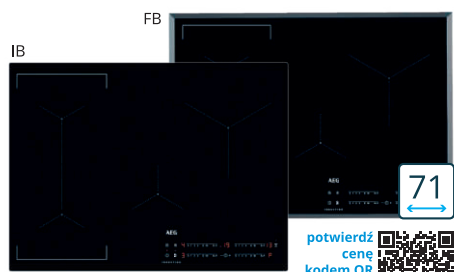

potwierdź cenę kodem QR

płyta indukcyjna IKE74441FB/IB

5 lat gwarancji 3149 zł

funkcje: funkcje Öko Timer™, OptiHeat / strefy indukcyjne z opcją Booster / sterowanie dotykowe, podświetlane / blokada ustawień / wykrywanie obecności garnka / funkcja odczytania czasu / zabezpieczenie przed dziećmi / bezramkowa ze szlifem (FB) / szerokość 71 cm