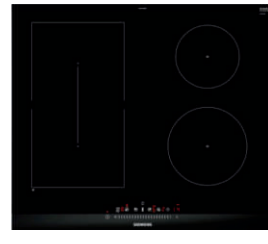

potwierdź cenę kodem QR

płyta indukcyjna ED675FSB5E

5 lat gwarancji 2899 zł

4 pola indukcyjne powerBoost w tym 2 łączone / 17 poz. mocy / sterowanie sensorowe Sterowanie touchSlider / funkcje: QuickStart i ReStart / funkcja powerManagement / timer z funkcją wyłączenia dla każdego pola / dwustopniowy wskaźnik zalegania ciepła / czasowy wyłącznik bezp. / moc przyłączeniowa: 6,9 kW / zabezpieczenie przed uruchomieniem przez dzieci / stalowe listwy po bokach, ozdobny szlif z przodu / kolor czarny / szerokość 60 cm