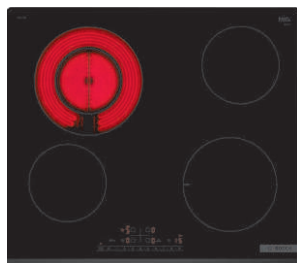

potwierdź cenę kodem QR

płyta ceramiczna PKF631FP3E

1229 zł

4 pola ceramiczne / PowerBoost dla przedniej strefy grzewczej / sterowanie DirectSelect / 17 poziomów mocy / Timer / licznik czasu gotowania / funkcja ReStart / podtrzymywanie ciepła / bezarmkowa z ozdobnym szlifem / 2-stopniowy wskaźnik zlegania ciepła / funkcja krótkie czyszczenie / zabezp. przed dziećmi / kolor czarny / szer. 60 cm