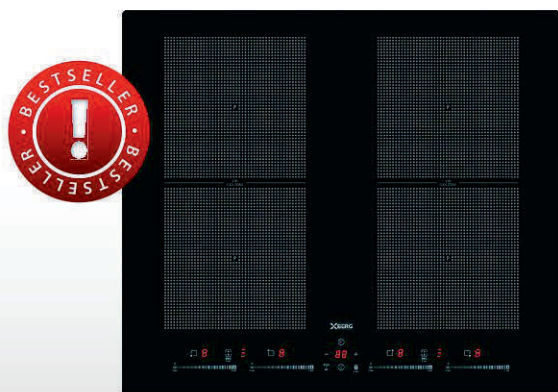

potwierdź cenę kodem QR

45 cm

PROMOCJA 1499 zł

piekarnik BGOV45

1599 zł

8 funkcji, w tym termoobieg 3D / sterowanie chowanymi pokrętkami / zakres temp. 40-240°C / elektroniczny biały wyświetlacz / pojemność 50 l / oświetlenie piekarnika / Timer elektroniczny / Aqua Cleaning czyszczenie za pomocą pary / emalia łatwoczyszcząca / 2 blachy w tym jedna głęboka / wewnętrzna strona drzwi w pełni szklana / front chłodny 45°C / 2 szyby łatwe w demontażu / czarne szkło

potwierdź cenę kodem QR

płyta indukcyjna BRGI 6424

5 lat gwarancji 1469 zł

4 pola indukcyjne Booster / 2 x flex zone – możliwość połączenia 2 pól w jedno / sterowanie sensorowe + suwak slider / 9 poz. mocy + Booster / możliwość podłączenia na 230 V / blokada sterowania / Timer / autom. wyłączenie / wskaźnik ciepła resztkowego / czerwony wyświetlacz / bezramkowa / kolor czarny / szerokość 60 cm