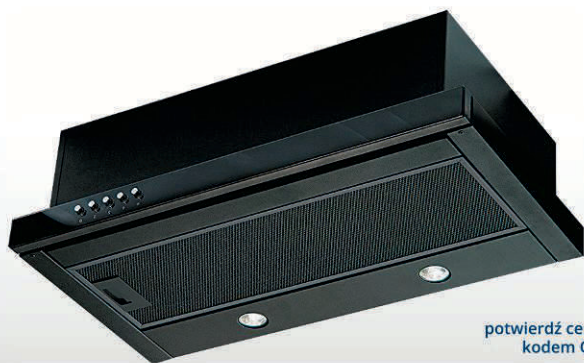

potwierdź cenę
kodem QR

okap VENTO

VENOPTMBK6001 **549 zł**

podszafkowy, teleskopowy / nominalna wydajność turbiny 300 m³/h / 3 poziomy mocy / sterowanie mechaniczne przyciskami / oświetlenie LED 2x2 W / głośność 56-71 dB / 2 filtry węglowe BA4 wymagane do opcji recyrkulacji - do nabycia oddzielnie / front czarne szkło, spód stal malowana na kolor czarny / średnica wylotu do komina 120 mm / **głębokość 302 mm** / szerokość 60 cm