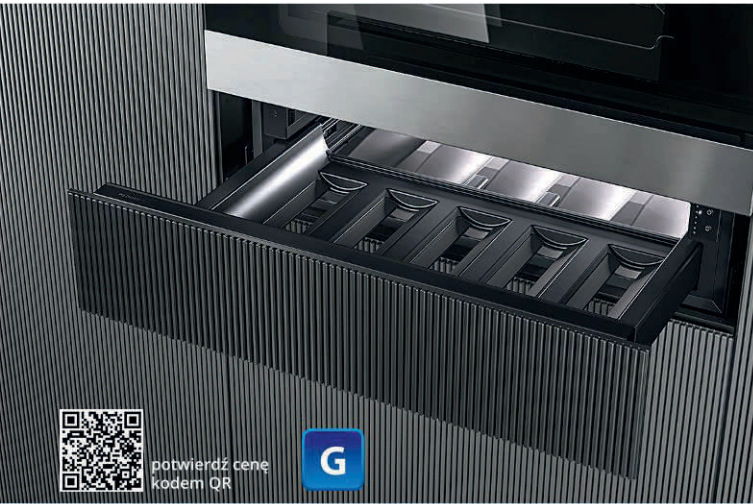

potwierdź cenę
kodem QR

winiarka DRAWBAR5S

5499 zł

winiarka do zabudowy / pojemność 5 butelek (maksymalna średnica butelki 96 mm) / jednostrefowa / regulacja temperatury w zakresie 5-17°C / wysuwana szuflada bez przedniego panelu, przygotowana do zamontowania frontu (możliwość zintegrowania z frontami całej kuchni) / oświetlenie LED / tacka zapewniająca właściwą wilgotność w urządzeniu / wymiary WxSxG: 139x548x541 mm