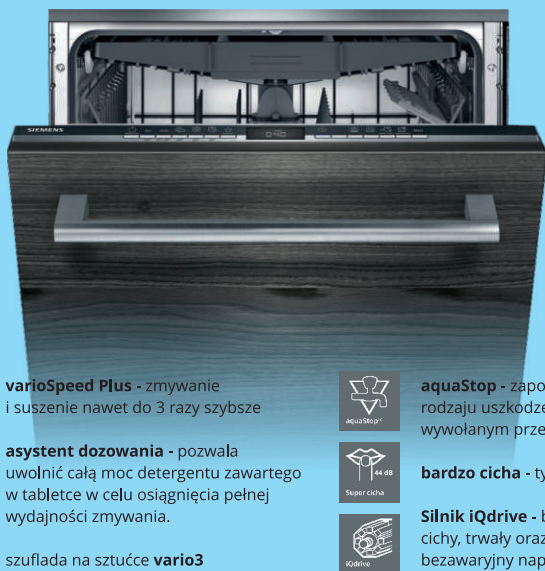

E

45

potwierdź cenę kodem QR

5 lat gwarancji 2499 zł

zmywarka SR63HX65ME

zintegrowana / 6 programów: eco 50 °C, auto 45-65 °C, garnki 70 °C, godzinny 65 °C, szybki 45 °C, Favourite / 4 funkcje: Home Connect - zdalny start, Strefa Intensywna, higienaPlus, varioSpeed Plus / Silence on demand / MachineCare / wymiennik ciepła / aquaSensor, sensor załadunku / asystent dozowania / system ochrony szkła / duoPower / system koszy varioFlex / szuflada vario3 - dodatkowy poziom załadunku / zdalna kontrola przez aplikację mobilną Home Connect przez Wi-Fi / InfoLight / AquaStop / silnik iQdrive / głośność 45 dB / zużycie wody 9,5 l / pojemność 10 kompletów