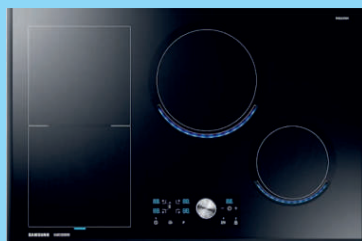

PROMOCJE

Kup 2 różne urządzenia SAMSUNG do zabudowy
w tym piekarnik (nie wliczamy płyty)
a **jedną z płyt** możesz nabyć

NZ84J9770EK   NA64H3031AK
za **3099 zł**   za **459 zł**

Kup 3 różne urządzenia SAMSUNG w tym **piekarnik i zmywarkę**
(można wliczyć 1 urządzenie wolnostojące z katalogu,
nie wliczamy płyty) a **jedną z płyt** możesz nabyć

NZ84J9770EK   NA64H3031AK
za **2799 zł**   za **199 zł**

*Promocje nie łączą się trwają do wyczerpania zapasów lub odwołania. Zestawy muszą składać się z różnych urządzeń. Płyty NZ84J9770EK i NA64H3031AK nie wchodzi do zestawu.

potwierdź cenę kodem QR

5 lat gwarancji **4199 zł**

5 lat gwarancji **3099 zł***

5 lat gwarancji **2799 zł***

płyta indukcyjna NZ84J9770EK

Strefa łączona Flex Zone / Virtual Flame / funkcja Booster i timer dla każdego pola / 15 poziomów mocy / płynna regulacja mocy za pomocą pokręta / blokada rodzicielska / Keep Warm - podtrzymywanie ciepła / 2-stopniowy wskaźnik ciepła resztkowego / bezramkowa ze ściętymi brzegami / szerokość 80 cm