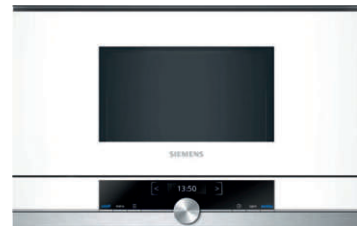

potwierdź cenę kodem QR

kuchenka mikrofalowa BF634LGW1 / RGW1

5 lat gwarancji 2999 zł

5 poziomów mocy / moc 900 W / inwerter / sterowanie elektroniczne przyciskami sensorowymi / program automatyczny cookControl / LG – otwierana na lewo / RG – otwierana na prawo / pojemność 21 l