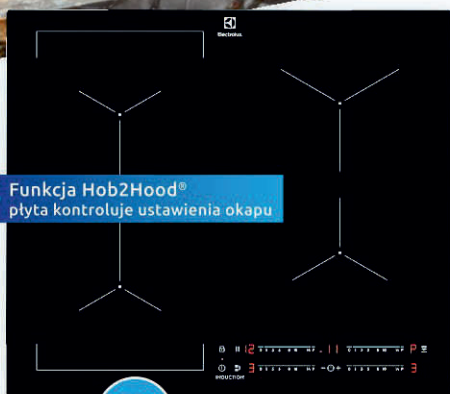

Funkcja Hob2Hood®
płyta kontroluje ustawienia okapu

potwierdź cenę kodem QR

płyta indukcyjna KIV634I

4 strefy indukcyjne z funkcją Booster / sterowanie dotykowe Direct Access / wykrywanie obecności garnka / funkcja EcoTimer™: wyłącza grzanie przed końcem gotowania / funkcja CleverHeat™: 3-stopniowa funkcja kontroli ciepła pozostałego / funkcja Bridge / strefy grzejne Infinite dostosowują się do rozmiarów garnka / zabezpieczenie przed dziećmi / do montażu na równi z blatem / funkcja odliczania czasu / szerokość 60 cm