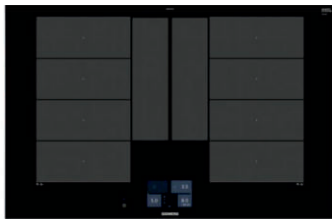

A+

potwierdź cenę kodem QR

piekarnik z funkcją mikrofal HM678G4S1

5 lat gwarancji 9099 zł

15 funkcji w tym termoobiegi 4 D, pieczenie w niskiej temp., grill, pizza / dodatkowe grzanie z mikrofalami, tryb kombi (varioSpeed) / 5 stopni mocy mikrofal, moc max 800 W z inwerterem / system wspomagający wybór potrawy cookControl Plus / kolor. wyświetl. graficzny TFT 5,7" z przyciskami sensorowymi / zakres temp. 30-300 °C / autom. propozycja temp. / prowadnica teleskop. na 1 poz. / Active Clean - czyszczenie pyrolityczne / szybkie nagrzew. / zabezp. przed uruchom. przez dzieci / poj. 67 l / stal szlachetna