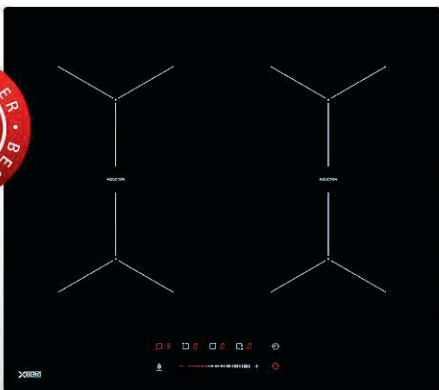

potwierdź cenę kodem QR

płyta indukcyjna BRGI 605N

5 lat gwarancji **PROMOCJA** 1549 zł

~~1599 zł~~

4 pola indukcyjne **Booster** / **flex zone - możliwość połączenia 2 pól w jedno** / sterowanie sensorowe + suwak-slider / 9 poziomów mocy + **Booster** / możliwość podłączenia na 230 V / blokada sterowania / Timer / automatyczne wyłączenie / wskaźnik ciepła resztkowego / czerwony wyświetlacz / bezramkowa / kolor czarny / szerokość 60 cm